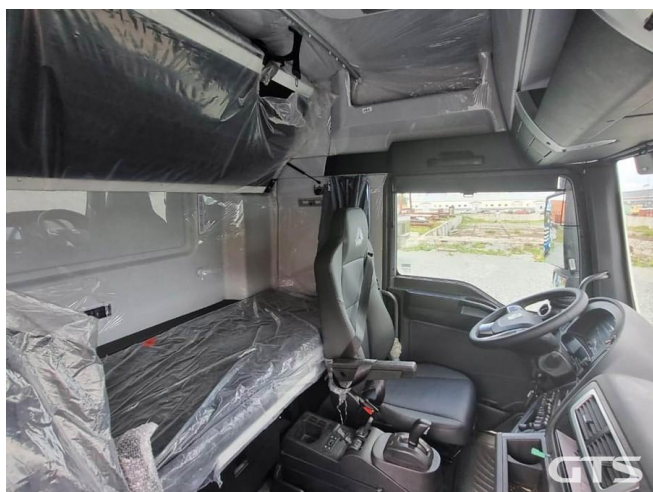

Седельный тягач

Sitrak C7H

Основные характеристики

Склад: Foton Чулково	Колёсная формула: 6x2
Запасное колесо	КПП: Автоматическая
Мощность (л.с.): 540	Евронорма: 5
Инструментальный ящик	Спальных мест: Два
Подъёмная ось	Без пробега по РФ
Два бака	ABS
Кондиционер	Пневматическая подвеска
Магнитола	Кредит или лизинг в день обращения